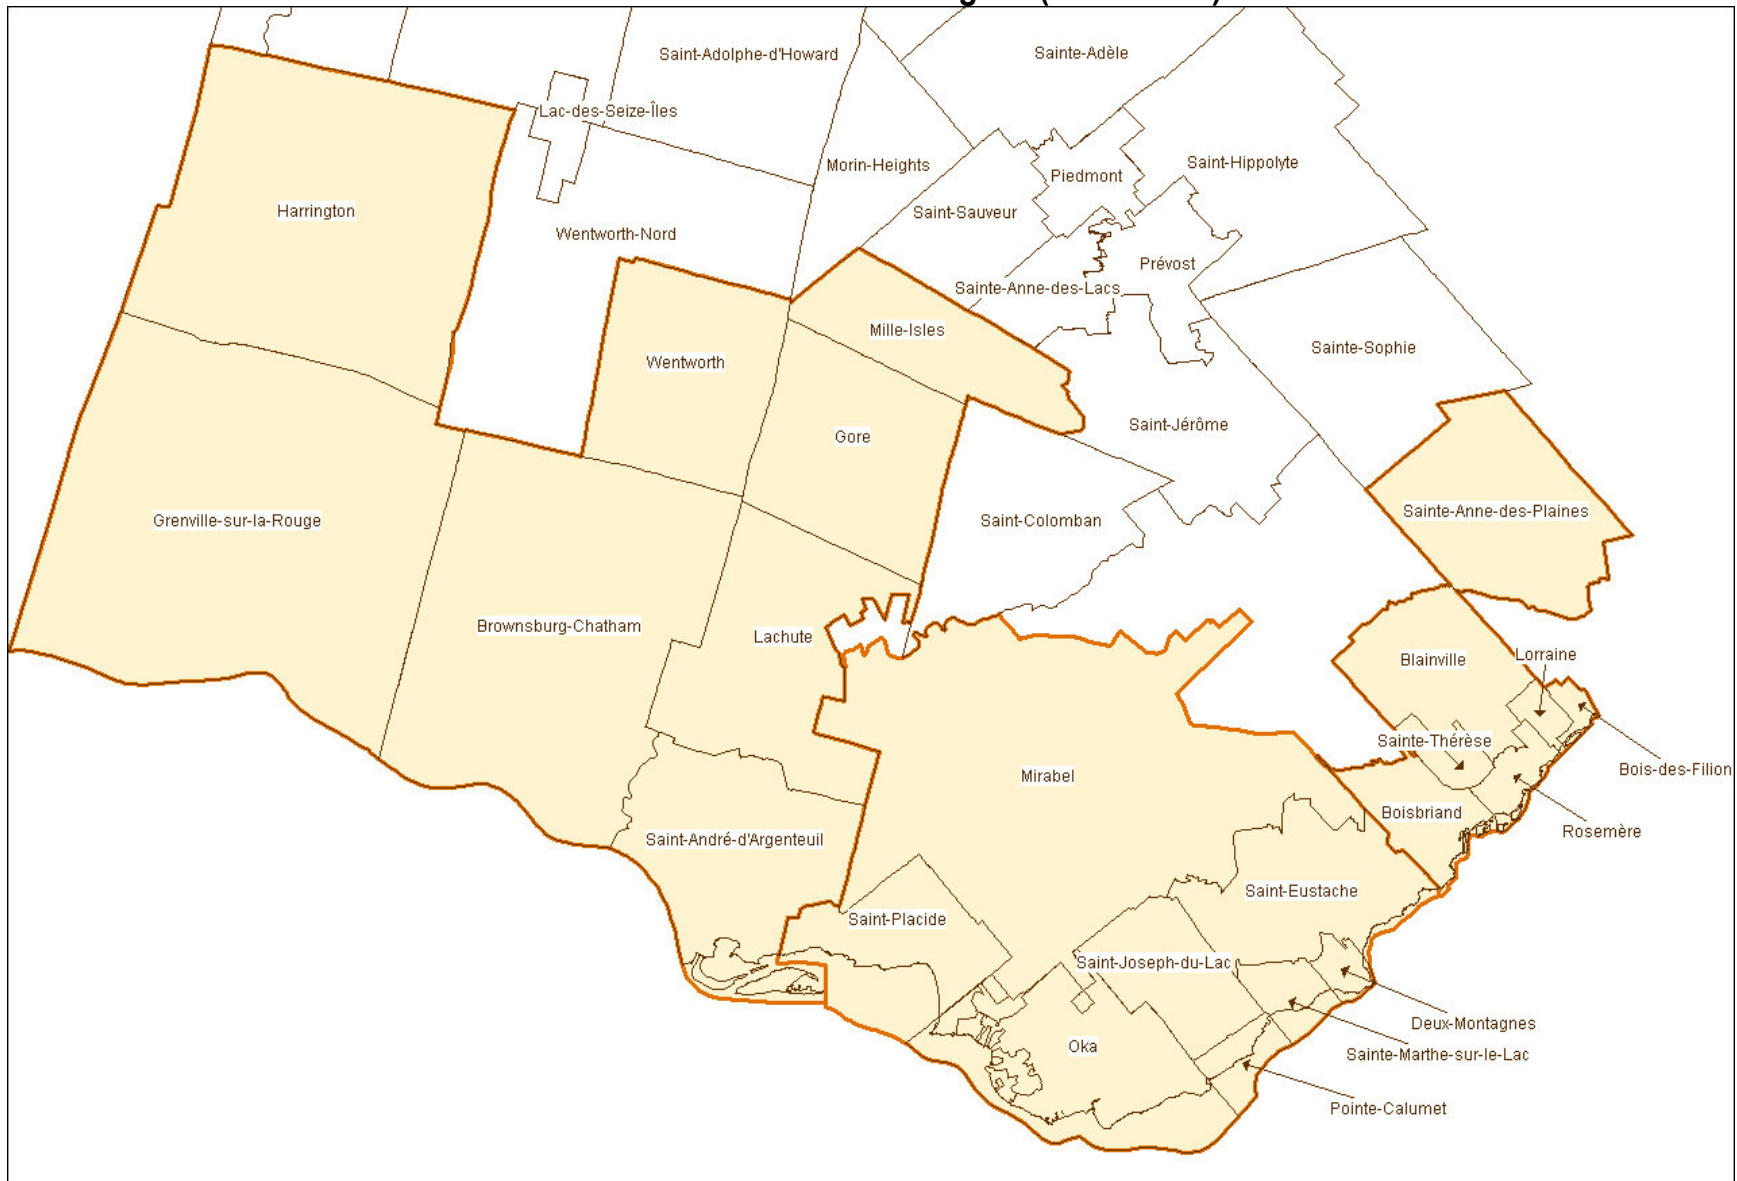

Territoire de l'équipe de santé au travail (#151)
JO – Jean-Olivier Chénier (St-Eustache)
CSSS du Lac-des-Deux-Montagnes (#1858-3450)

Territoire de l'équipe de santé au travail (#152)
AB – Arthur-Buies (St-Jérôme)
CSSS de Saint-Jérôme (#1857-1596)

Territoire de l'équipe de santé au travail (#153)
ML – Arthur-Buies (Mont-Laurier)
CSSS de St-Jérôme (Mont-Laurier) (#1857-1596)