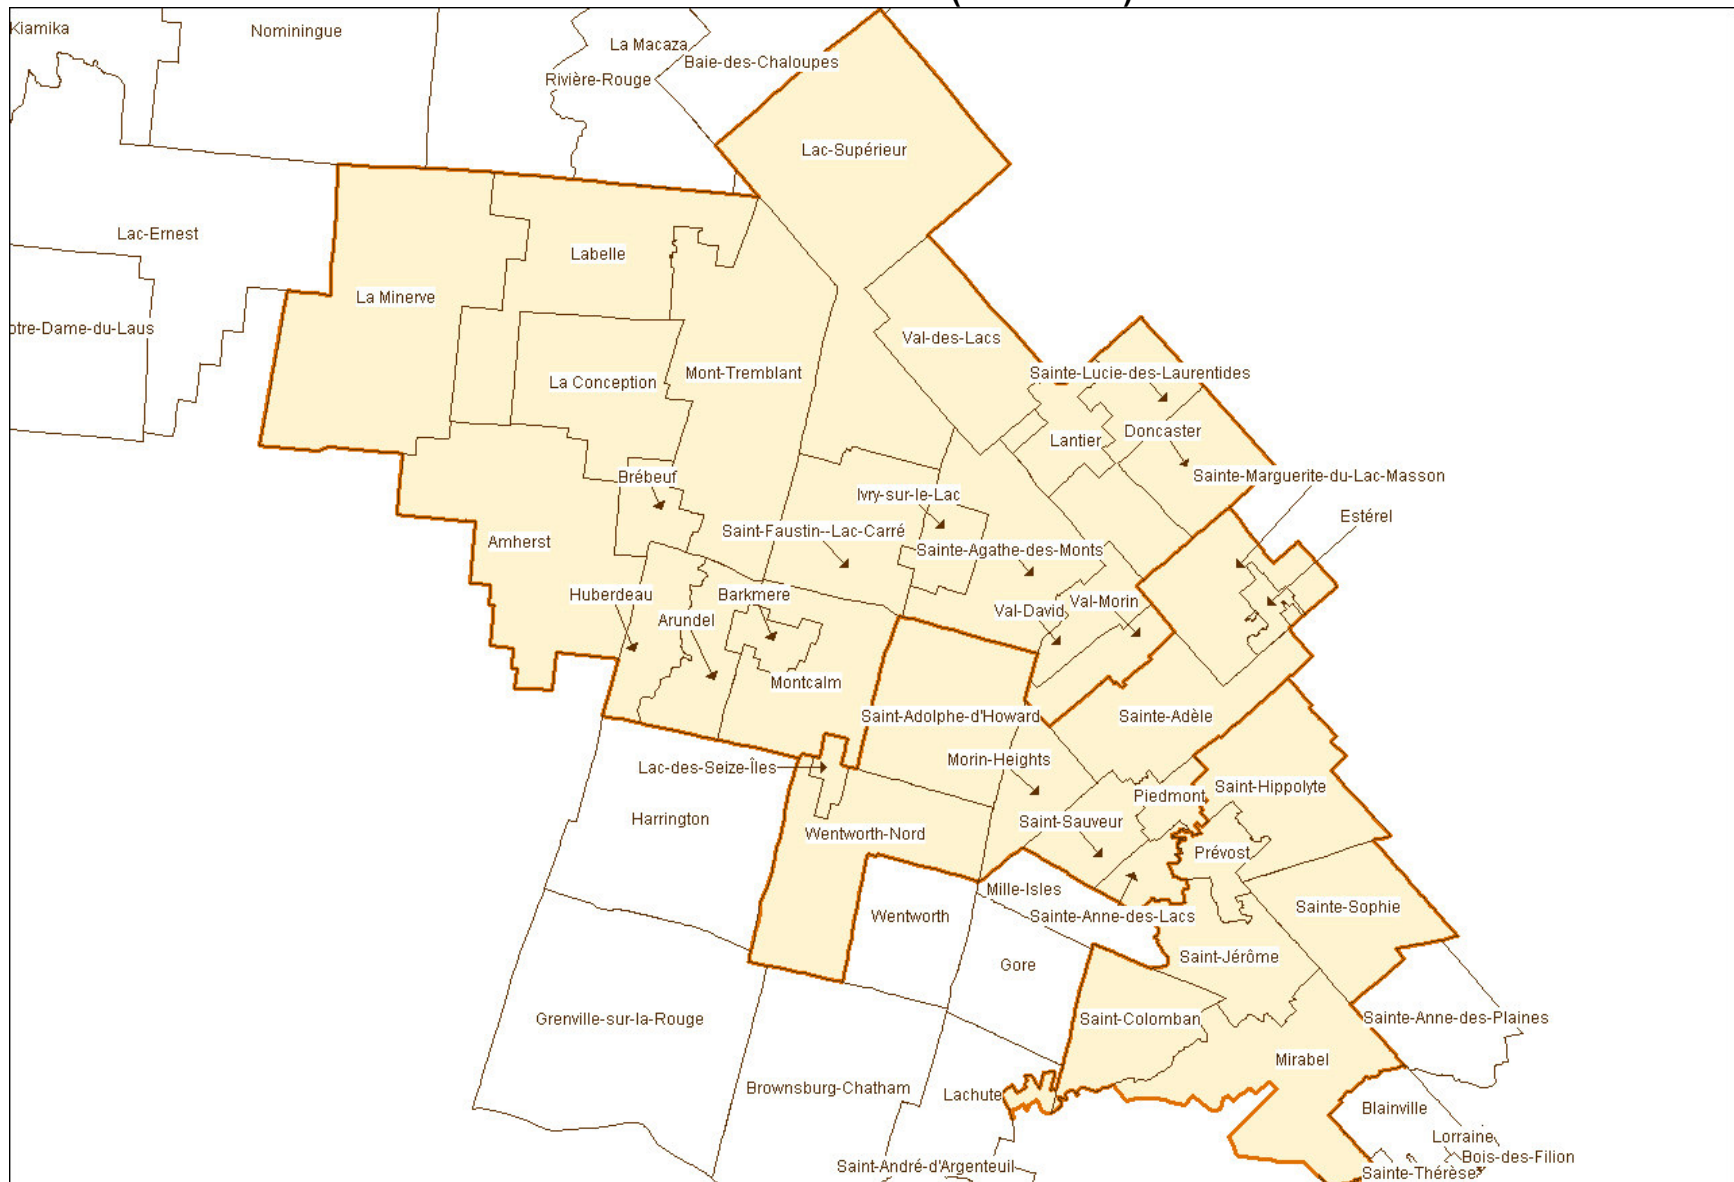

Territoire de l'équipe de santé au travail (#151)
JO – Jean-Olivier Chénier (St-Eustache)
CSSS du Lac-des-Deux-Montagnes (#1858-3450)

Territoire de l'équipe de santé au travail (#152)
AB – Arthur-Buies (St-Jérôme)
CSSS de Saint-Jérôme (#1857-1596)

Territoire de l'équipe de santé au travail (#153)
ML – Arthur-Buies (Mont-Laurier)
CSSS de St-Jérôme (Mont-Laurier) (#1857-1596)